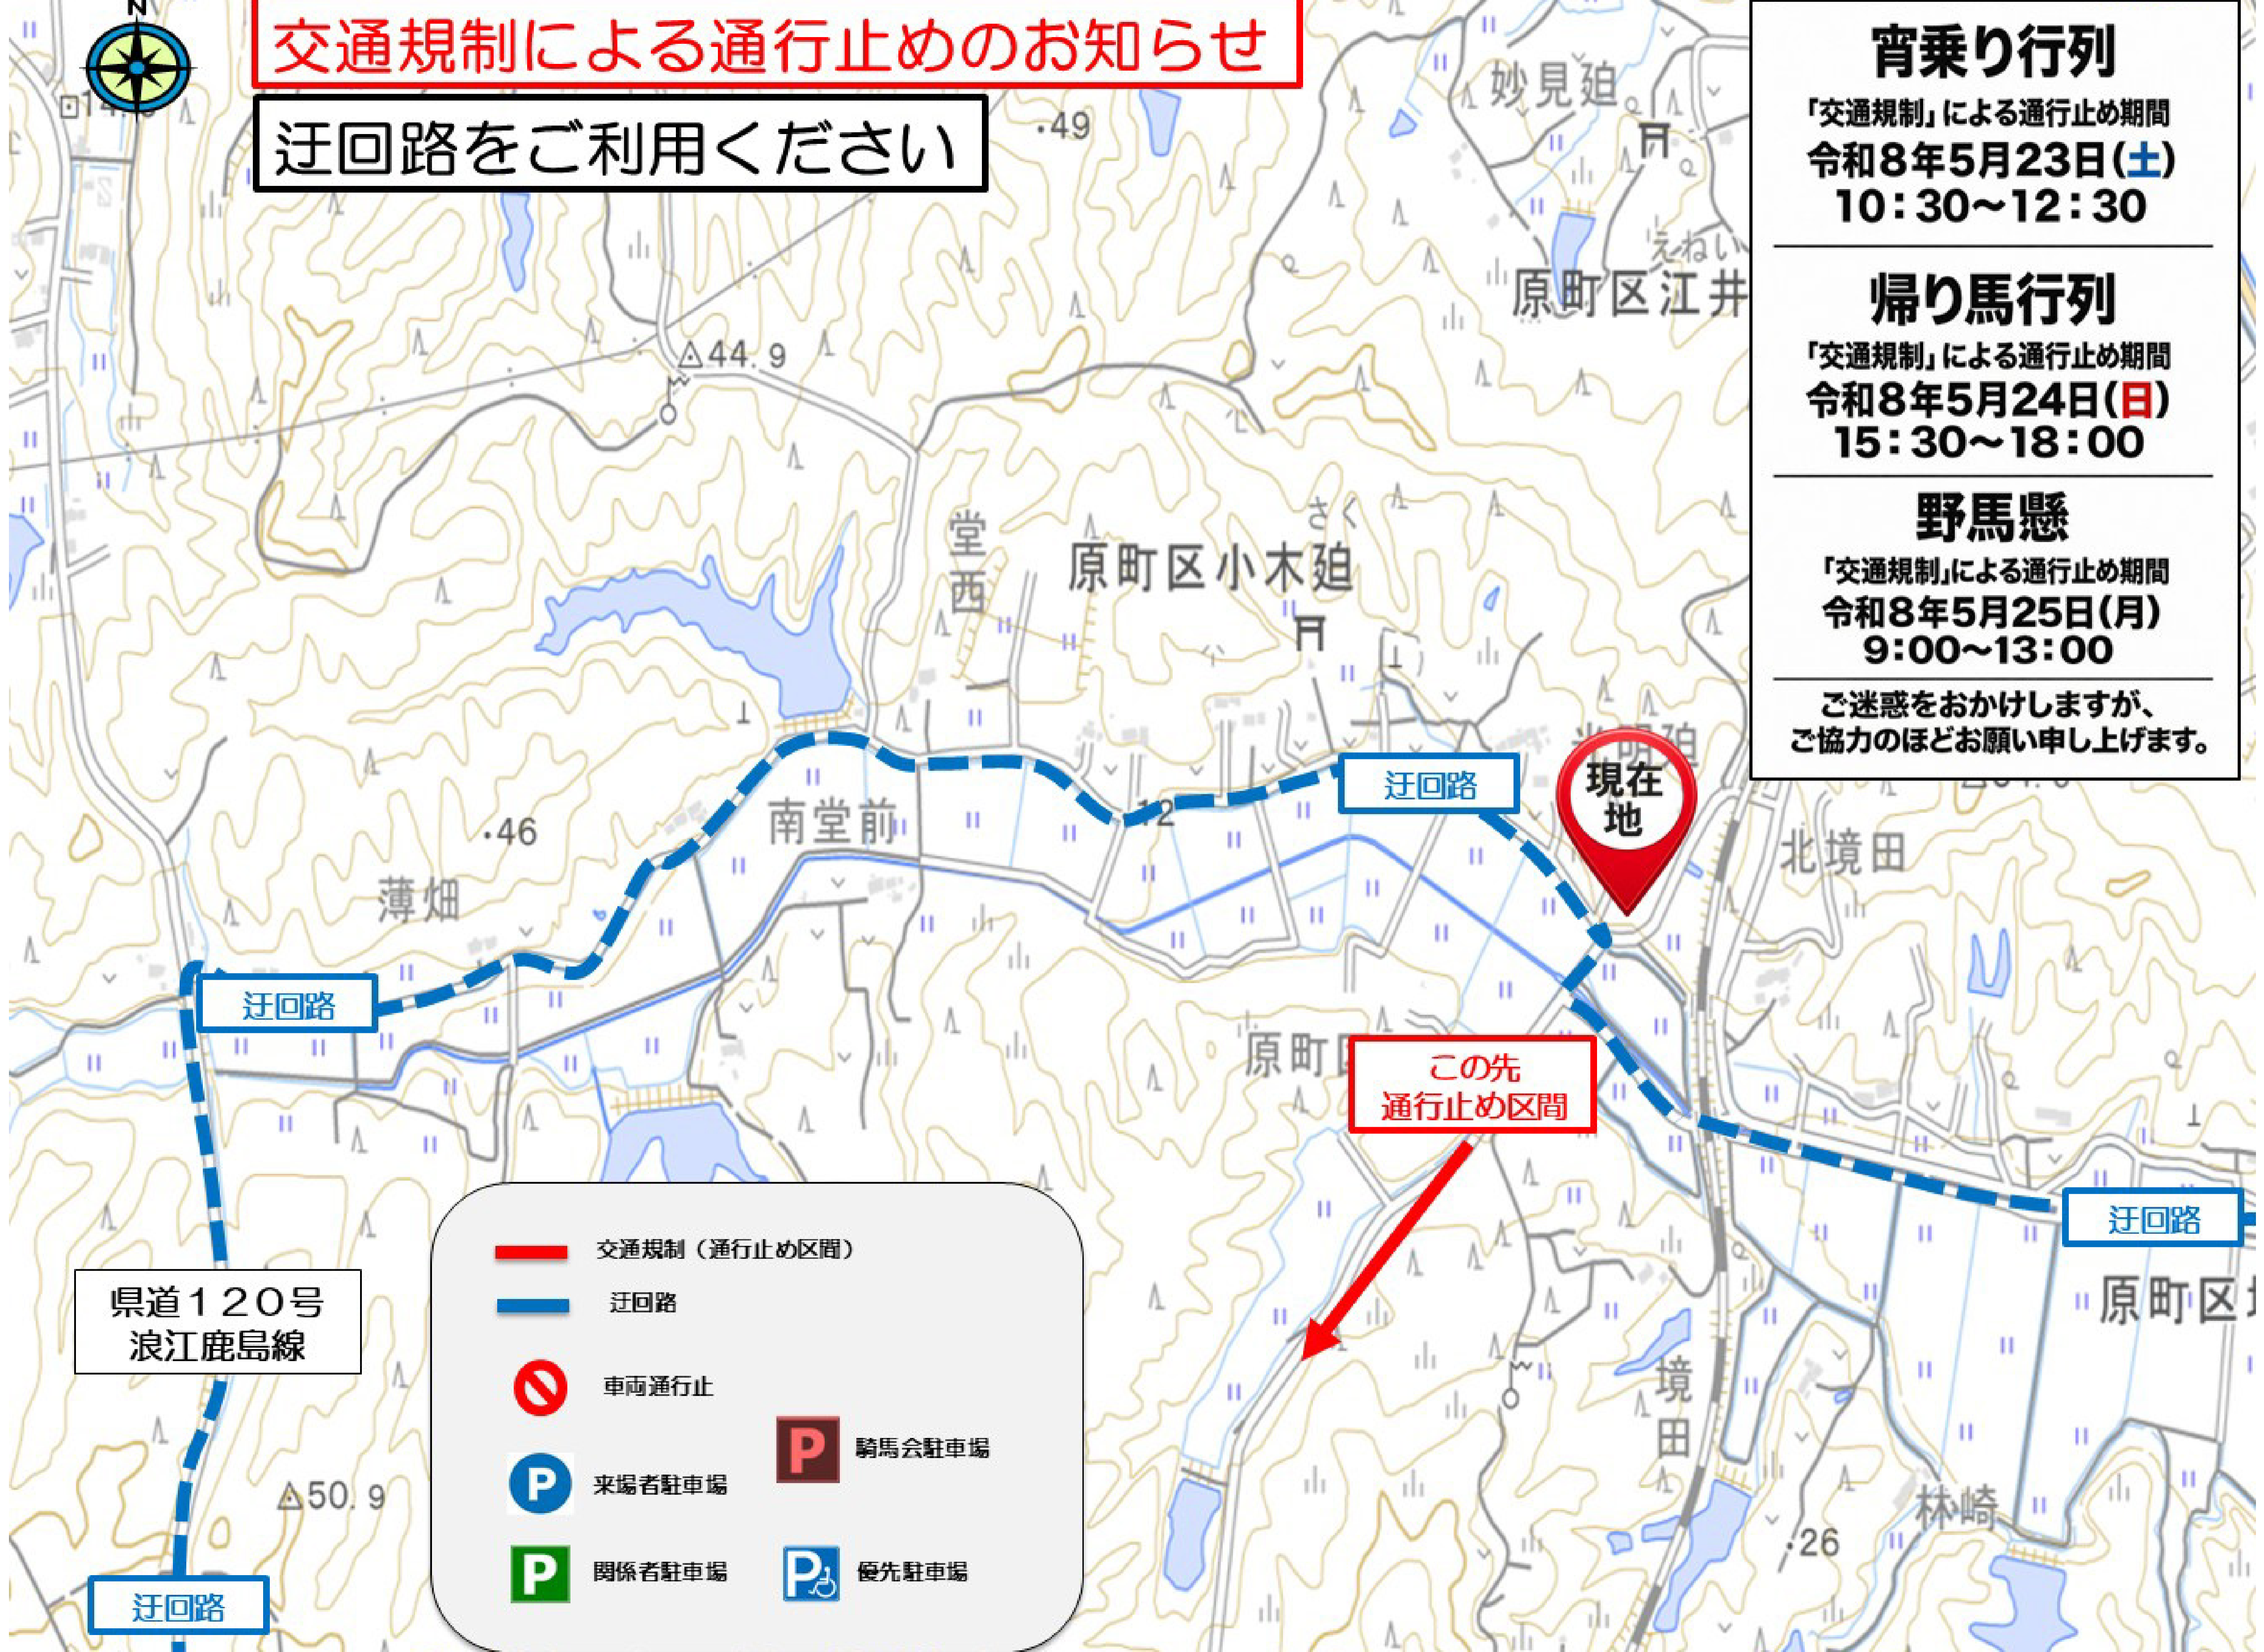

観覧エリア

「交通規制」による通行止め期間
● 18:00~20:30

立入禁止区域

● 10:00~21:00予定
(花火業者撤収後)

ご迷惑をおかけしますが、
ご協力のほどお願い申し上げます。

立入禁止 エリア

10:00-21:00

路上駐車 禁止

- 立入禁止・通行止
- 観覧・車両通行止
18:00-20:30
- 一方通行
8:00-20:30
- 立入禁止
10:00-21:00
- 迂回路
- 車両通行止
- 来場者駐車場
- 関係者駐車場
- 騎馬会駐車場
- 優先駐車場

交通規制による通行止めのお知らせ

迂回路をご利用ください

宵乗り行列
「交通規制」による通行止め期間
令和8年5月23日(土)
10:30~12:30

帰り馬行列
「交通規制」による通行止め期間
令和8年5月24日(日)
15:30~18:00

ご迷惑をおかけしますが、
ご協力のほどお願い申し上げます。

- 交通規制 (通行止め区間)
- 迂回路
- 車両通行止
- 来場者駐車場
- 関係者駐車場
- 騎馬会駐車場
- 優先駐車場

交通規制による通行止めのお知らせ

迂回路をご利用ください

宵乗り行列
「交通規制」による通行止め期間
令和8年5月23日(土)
10:30~12:30

帰り馬行列
「交通規制」による通行止め期間
令和8年5月24日(日)
15:30~18:00

野馬懸
「交通規制」による通行止め期間
令和8年5月25日(月)
9:00~13:00

ご迷惑をおかけしますが、
ご協力のほどお願い申し上げます。

県道120号
浪江鹿島線

- 交通規制 (通行止め区間)
- 迂回路
- 車両通行止
- 来場者駐車場
- 関係者駐車場
- 騎馬会駐車場
- 優先駐車場

迂回路

迂回路

この先
通行止め区間

現在地